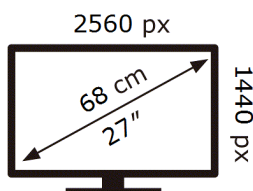

ЕНЕРГО
ЕФЕКТИВНІСТЬ

Samsung

S27D604UAI

20 кВт-год/1000год

ABCDEF **G**

32 кВт-год/1000год

1106 вид 2023р