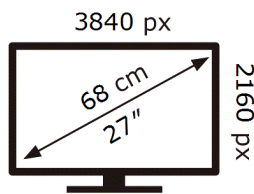

ЕНЕРГО
ЕФЕКТИВНІСТЬ

Samsung

S27D700EAI

23 кВт-год/1000год

ABCDEF **G**

HDR

39 кВт-год/1000год

1106 вид 2023р