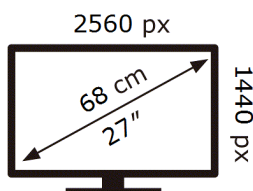

ЕНЕРГО
ЕФЕКТИВНІСТЬ

Samsung

S27DG502EI

26 кВт-год/1000год

ABCDEF **G**

38 кВт-год/1000год

1106 вид 2023р