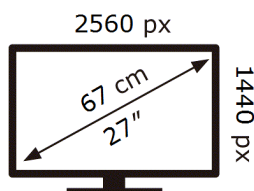

ЕНЕРГО
ЕФЕКТИВНІСТЬ

Samsung

S27DG600SI

31 кВт-год/1000год

ABCDEF **G**

44 кВт-год/1000год

1106 вид 2023р