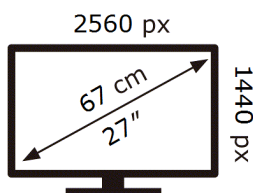

ЕНЕРГО
ЕФЕКТИВНІСТЬ

Samsung

S27DG612SI

28 кВт-год/1000год

ABCDEF **G**

38 кВт-год/1000год

1106 вид 2023р