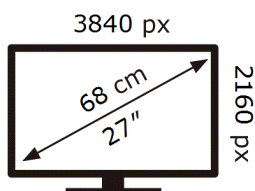

ЕНЕРГО  
ЕФЕКТИВНІСТЬ

Samsung

S27DG700EZ

**26** кВт-год/1000год

ABCDEF **G**

**46** кВт-год/1000год

1106 від 2023р