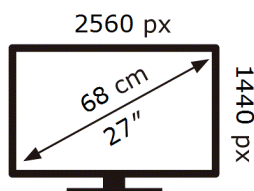

ЕНЕРГО  
ЕФЕКТИВНІСТЬ

Samsung

S27FG606EI

**25** кВт-год/1000год

ABCDEF **G**

**52** кВт-год/1000год

1106 вид 2023р