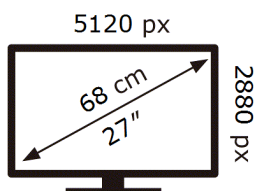

ЕНЕРГО
ЕФЕКТИВНІСТЬ

Samsung

S27HG800EF

26 кВт-год/1000год

ABCDEF **G**

61 кВт-год/1000год

1106 вид 2023р