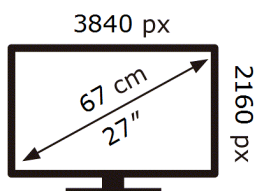

ЕНЕРГО
ЕФЕКТИВНІСТЬ

Samsung

S27HG802SI

32 кВт-год/1000год

ABCDEF **G**

54 кВт-год/1000год

1106 від 2023р