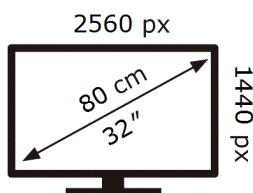

ЕНЕРГО  
ЕФЕКТИВНІСТЬ

Samsung

S32CG550EI

**33** кВт-год/1000год

ABCDEF **G**

**64** кВт-год/1000год

1106 від 2023р