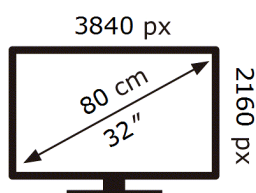

ЕНЕРГО  
ЕФЕКТИВНІСТЬ

Samsung

S32D804UAI

**33** кВт-год/1000год

ABCDEF **G**

**58** кВт-год/1000год

1106 вид 2023р