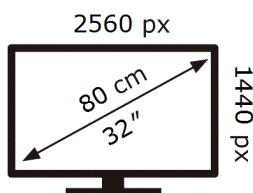

ЕНЕРГО  
ЕФЕКТИВНІСТЬ

Samsung

S32DG500EI

**32** кВт-год/1000год

ABCDEF **G**

**53** кВт-год/1000год

1106 вид 2023р