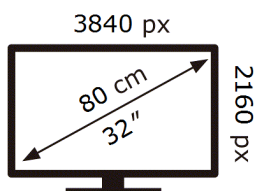

ЕНЕРГО
ЕФЕКТИВНІСТЬ

Samsung

S32DG800SZ

47 кВт-год/1000год

ABCDEF **G**

65 кВт-год/1000год

1106 від 2023р