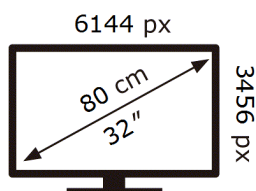

ЕНЕРГО  
ЕФЕКТИВНІСТЬ

Samsung

S32HG802ES

**33** кВт-год/1000год

ABCDEF **G**

**92** кВт-год/1000год

1106 вид 2023р