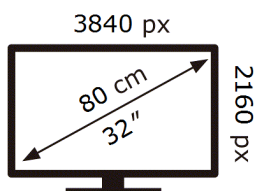

ЕНЕРГО
ЕФЕКТИВНІСТЬ

Samsung

S32HG802SI

32 кВт-год/1000год

ABCDEF **G**

60 кВт-год/1000год

1106 вид 2023р