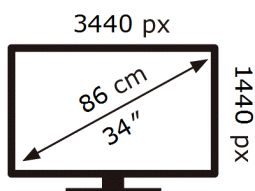

ЕНЕРГО
ЕФЕКТИВНІСТЬ

Samsung

S34C650UAI

32 кВт-год/1000год

ABCDEF **G**

52 кВт-год/1000год

1106 вид 2023р