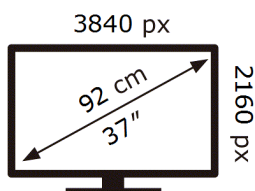

ЕНЕРГО
ЕФЕКТИВНІСТЬ

Samsung

S37D802UAI

37 кВт-год/1000год

ABCDEF **G**

66 кВт-год/1000год

1106 вид 2023р