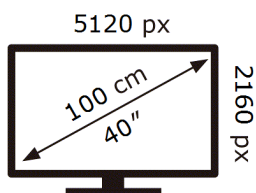

ЕНЕРГО
ЕФЕКТИВНІСТЬ

Samsung

S40FG756EI

39 кВт-год/1000год

ABCDEF **G**

136 кВт-год/1000год

1106 вид 2023р