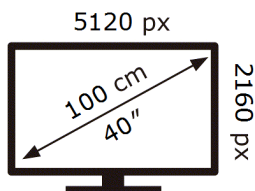

ЕНЕРГО
ЕФЕКТИВНІСТЬ

Samsung

S40H850TAI

42 кВт-год/1000год

ABCDEF **G**

120 кВт-год/1000год

1106 від 2023р