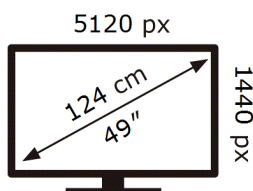

ЕНЕРГО
ЕФЕКТИВНІСТЬ

Samsung

S49DG910SI

49 кВт-год/1000год

ABCDEF **G**

54 кВт-год/1000год

1106 вид 2023р