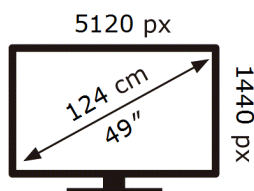

ЕНЕРГО  
ЕФЕКТИВНІСТЬ

Samsung

S49DG952SZ

**70** кВт-год/1000год

ABCDEF **G**

**86** кВт-год/1000год

1106 вид 2023р