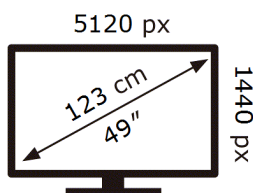

ЕНЕРГО  
ЕФЕКТИВНІСТЬ

Samsung

S49FG916EI

**45** кВт-год/1000год

ABCDEF **G**

**118** кВт-год/1000год

1106 вид 2023р