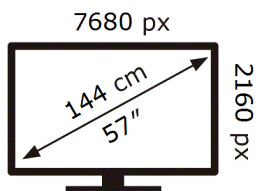

ЕНЕРГО  
ЕФЕКТИВНІСТЬ

Samsung

S57CG952NZ

**59** кВт-год/1000год

ABCDEF **G**

**207** кВт-год/1000год

1106 вид 2023р