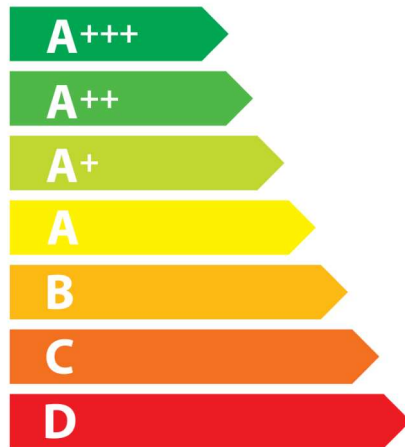

ЕНЕРГО
ЕФЕКТИВНІСТЬ

SAMSUNG

NK24C5070US

B

80
кВт•г/рік

ABCDEF G

ABCDEF G

ABCDEF G