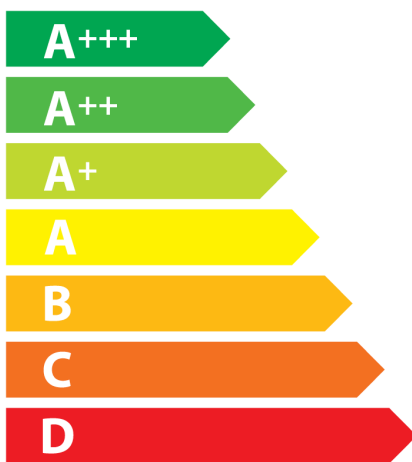

ЕНЕРГО  
ЕФЕКТИВНІСТЬ

SAMSUNG

NK24M5070BS

**80**  
кВт•г/рік

A B C D E F G

A B C D E F G

A B C D E F G

70 дБ