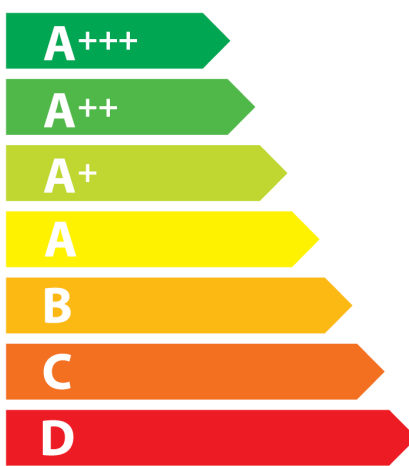

ЕНЕРГО
ЕФЕКТИВНІСТЬ

SAMSUNG

NK52FG455CC

70
кВт•г/рік

A blue icon of a fan. Below it is the text 'A B C D E F G'.

A blue icon of a lightbulb. Below it is the text 'A B C D E F G'.

A blue icon showing water droplets falling from a horizontal surface. Below it is the text 'A B C D E F G'.

A blue icon of a speaker with sound waves. Below it is the text '68 дБ'.

№ 28 від 2018 р.