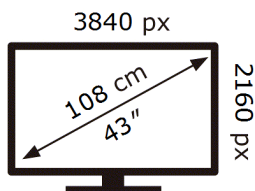

ЕНЕРГО
ЕФЕКТИВНІСТЬ

Samsung

QE43LS03HEU

51 кВт-год/1000год

ABCDEF **G**

108 кВт-год/1000год

1106 вид 2023р