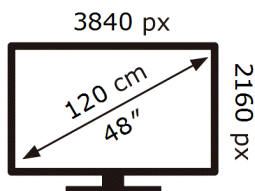

ЕНЕРГО
ЕФЕКТИВНІСТЬ

Samsung

QE48S90HAE

62 кВт-год/1000год

ABCDEF **G**

132 кВт-год/1000год

1106 вид 2023р