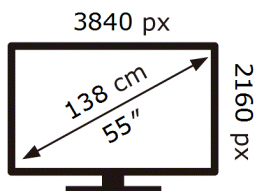

ЕНЕРГО  
ЕФЕКТИВНІСТЬ

Samsung

QE55LS03HAU

**77** кВт-год/1000год

ABCDEF **G**

**182** кВт-год/1000год

1106 вид 2023р