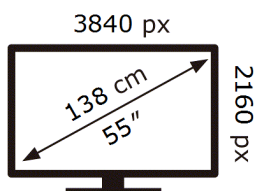

ЕНЕРГО
ЕФЕКТИВНІСТЬ

Samsung

QE55Q6FAAU

84 кВт-год/1000год

ABCDEF **G**

114 кВт-год/1000год

1106 вид 2023р