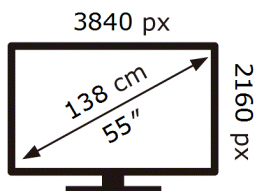

ЕНЕРГО
ЕФЕКТИВНІСТЬ

Samsung

QE55S84FAU

83 кВт-год/1000год

ABCDEF **G**

100 кВт-год/1000год

1106 вид 2023р