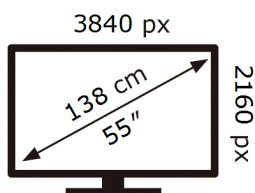

ЕНЕРГО
ЕФЕКТИВНІСТЬ

Samsung

QE55S90HAE

76 кВт-год/1000год

ABCDEF **G**

192 кВт-год/1000год

1106 вид 2023р