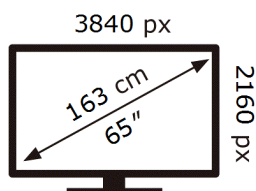

ЕНЕРГО
ЕФЕКТИВНІСТЬ

Samsung

QE65LS03HAU

102 кВт-год/1000год

ABCDEF **G**

226 кВт-год/1000год

1106 вид 2023р