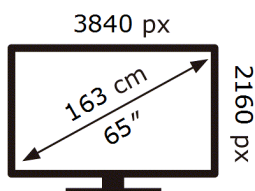

ЕНЕРГО  
ЕФЕКТИВНІСТЬ

Samsung

QE65Q6FAAU

**109** кВт-год/1000год

ABCDEF **G**

**140** кВт-год/1000год

1106 вид 2023р