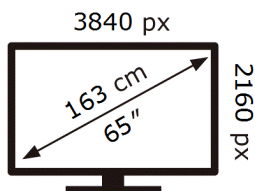

ЕНЕРГО  
ЕФЕКТИВНІСТЬ

Samsung

QE65S85HAE

**90** кВт-год/1000год

ABCDEF **G**

**161** кВт-год/1000год

1106 вид 2023р