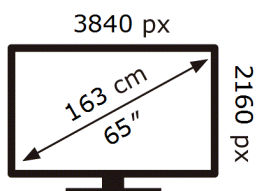

ЕНЕРГО  
ЕФЕКТИВНІСТЬ

Samsung

QE65S99HXU

**83** кВт-год/1000год

ABCDEF **G**

**320** кВт-год/1000год

1106 вид 2023р