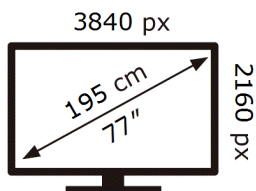

ЕНЕРГО
ЕФЕКТИВНІСТЬ

Samsung

QE77S99HXU

100 кВт-год/1000год

ABCDEF **G**

423 кВт-год/1000год

1106 вид 2023р