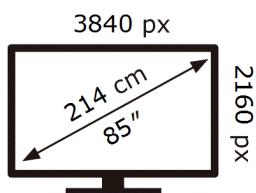

Е Н Е Р Г О
Е Ф Е К Т И В Н І С Т Ь

Samsung

QE85QN80HAU

129 кВт-год/1000год

ABCDEF **G**

336 кВт-год/1000год

1106 вид 2023р