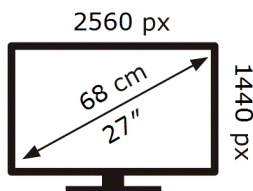

ЕНЕРГО
ЕФЕКТИВНІСТЬ

Samsung

UE27LSM7FAX

26 кВт-год/1000год

ABCDEF **G**

46 кВт-год/1000год

1106 вид 2023р