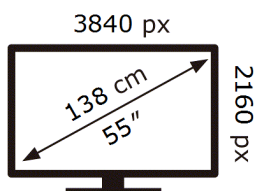

ЕНЕРГО
ЕФЕКТИВНІСТЬ

Samsung

UE55M70HAU

77 кВт-год/1000год

ABCDEF **G**

110 кВт-год/1000год

1106 вид 2023р