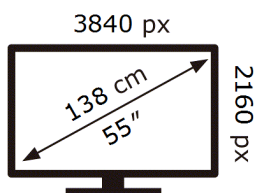

ЕНЕРГО  
ЕФЕКТИВНІСТЬ

Samsung

UE55U8000HU

**77** кВт-год/1000год

ABCDEF **G**

**120** кВт-год/1000год

1106 вид 2023р