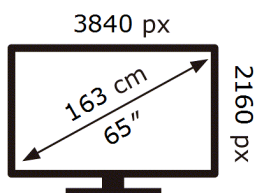

ЕНЕРГО  
ЕФЕКТИВНІСТЬ

Samsung

UE65M70HAU

**102** кВт-год/1000год

ABCDEF **G**

**149** кВт-год/1000год

1106 вид 2023р