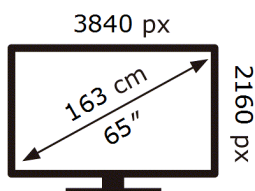

ЕНЕРГО
ЕФЕКТИВНІСТЬ

Samsung

UE65U8000HU

102 кВт-год/1000год

ABCDEF **G**

149 кВт-год/1000год

1106 вид 2023р