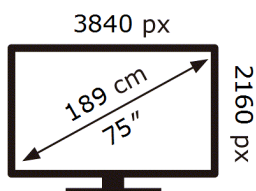

ЕНЕРГО
ЕФЕКТИВНІСТЬ

Samsung

UE75M70HAU

129 кВт-год/1000год

ABCDEF **G**

195 кВт-год/1000год

1106 вид 2023р