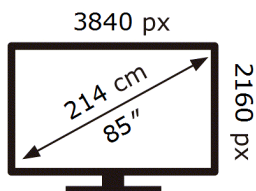

ЕНЕРГО
ЕФЕКТИВНІСТЬ

Samsung

UE85M80HAU

100 кВт-год/1000год

ABCDEF **G**

260 кВт-год/1000год

1106 від 2023р