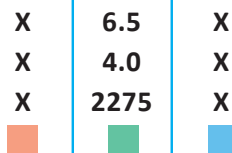

8.1

X

SCOP **X**

4.1

X

kWh/annum **X**

2765

X

SCOP

kW X 6.5 X

SCOP X 4.0 X

kWh/annum X 2275 X

65 dB

66 dB

ENERG

енергия · ενεργεια