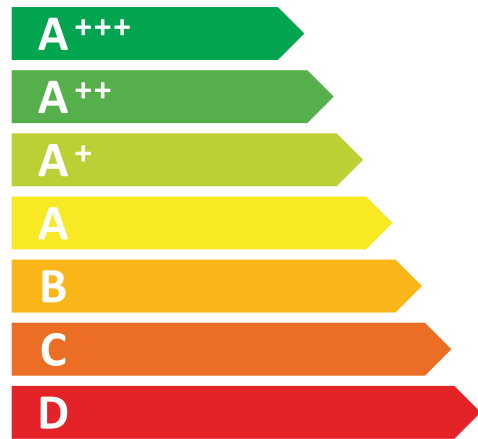

ENERGY

SAMSUNG DV80T5220AX

A+++

176
kWh/annum

200
min/cycle*

8.0
kg

63
dB

 **ABCDEF**G

392/2012

ENERG
енергия · ενεργεια

SAMSUNG

DV80T5220AX

A+++

ENERGIA · ЕНЕРГИЯ · ΕΝΕΡΓΕΙΑ
ENERGIJA · ENERGY · ENERGIE
ENERGI

176
kWh/annum

200
min/cycle*