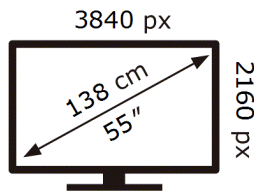

Samsung

HG55BU800EU

88 kWh/1000h

ABCDEF **G**

130 kWh/1000h

ENERG

Samsung

HG55BU800EU