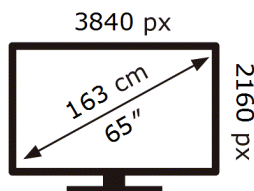

Samsung

HG65BU800EU

124 kWh/1000h

ABCDEF **G**

179 kWh/1000h

ENERG ⚡

Samsung

HG65BU800EU