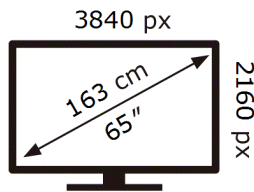

**112** kWh/1000h

ABCDEF **G**

**197** kWh/1000h

**ENERG**

**SAMSUNG**

HG65CU700EU

**112** kWh/1000h

ABCDEF **G**